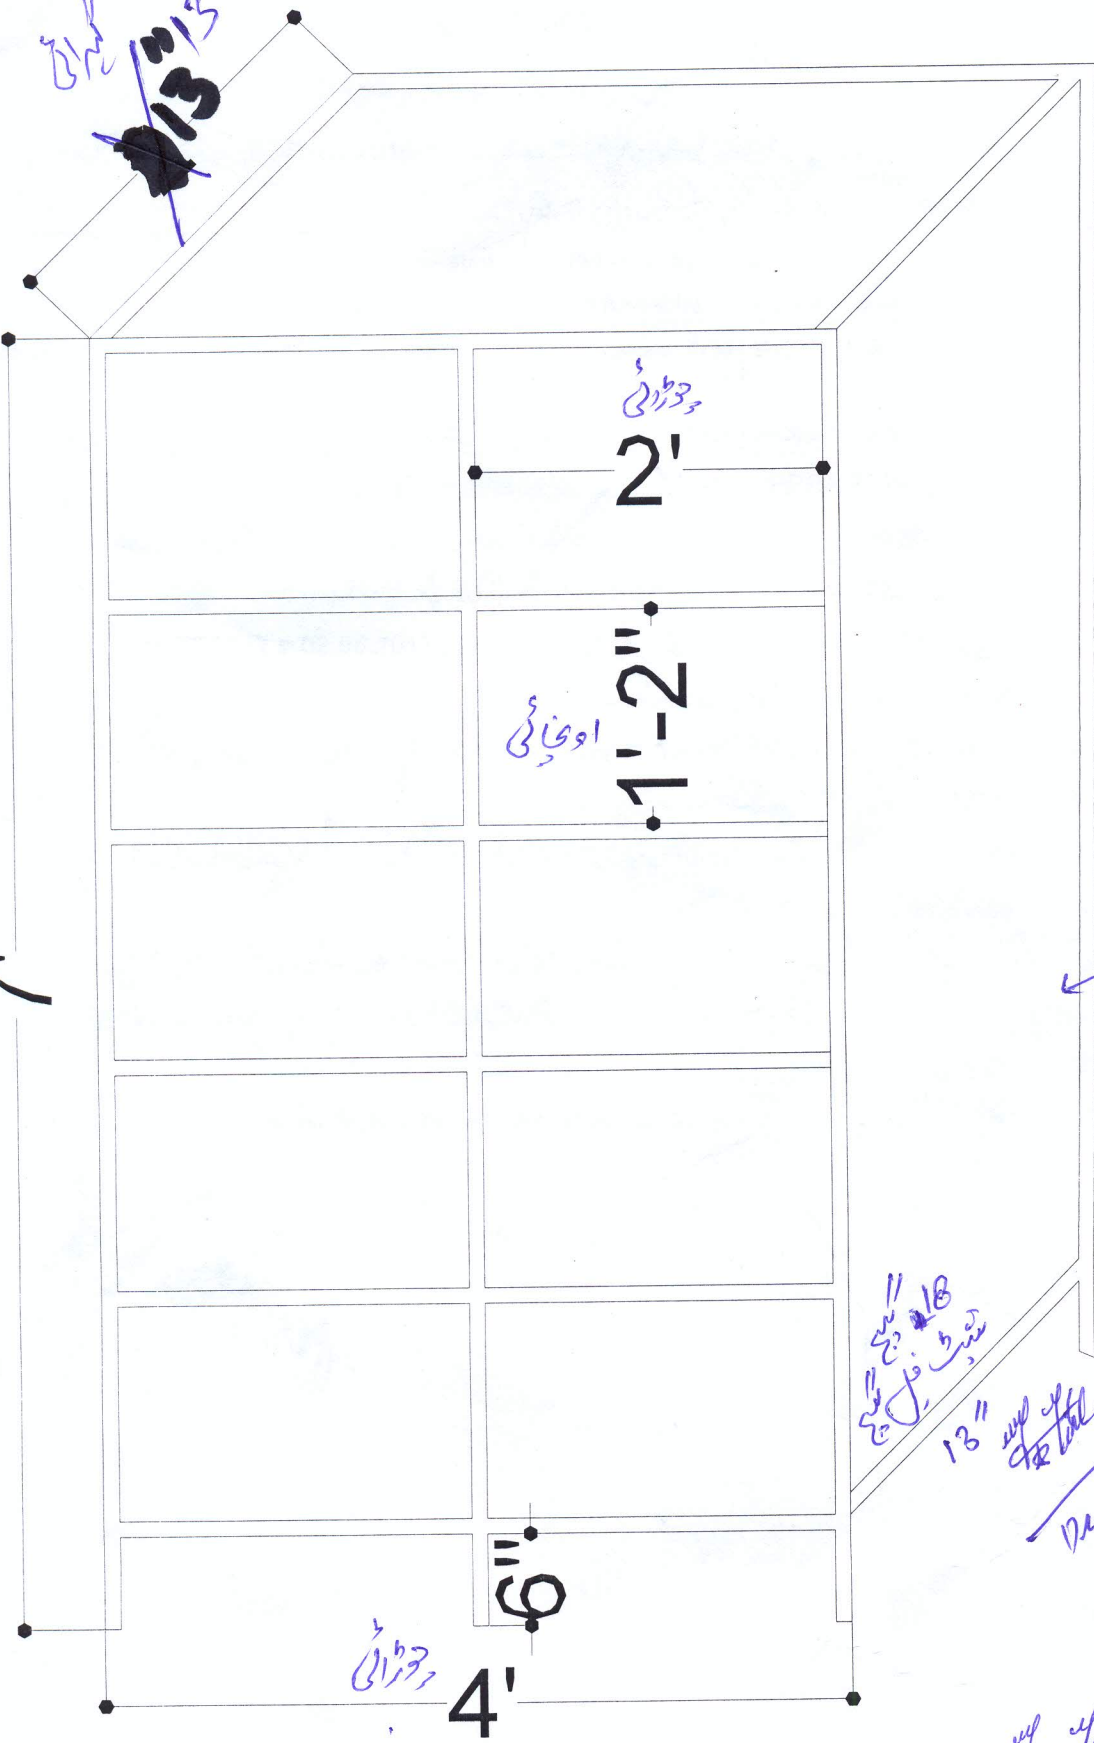

13" <sup>میں سے</sup> ~~میں سے~~

۶ اوٹائی

7

← دوار خارجہ

13" <sup>میں سے</sup> ~~میں سے~~

13" <sup>میں سے</sup> ~~میں سے~~

Draftman

4' <sup>۶"</sup>

۶" <sup>میں سے</sup> ~~میں سے~~

1/2

اننگل 1/4 اچ ۱۱/۲" <sup>میں سے</sup> ~~میں سے~~  
 علی بیٹ کھن

<sup>میں سے</sup> ~~میں سے~~

Draftman  
 14-04-17